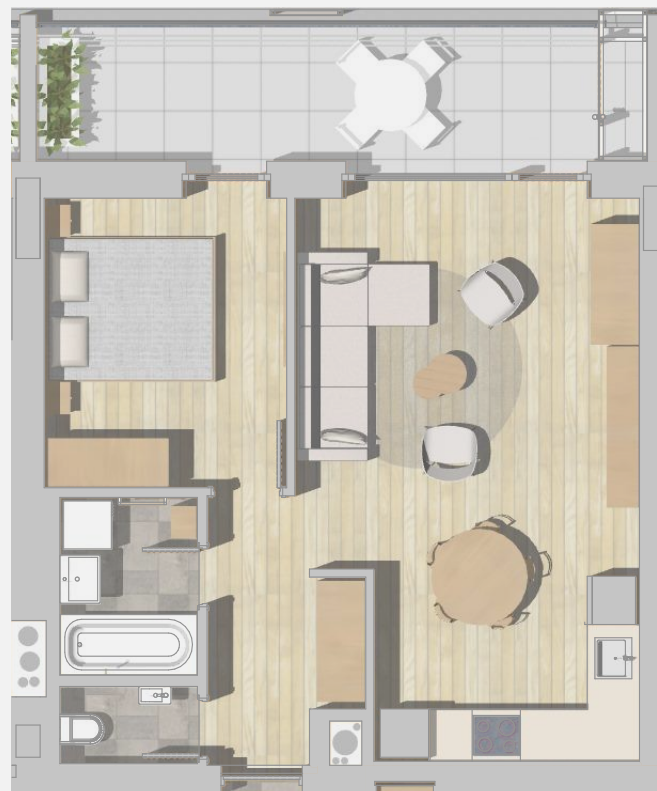

HELYISÉGEK	TERÜLET
ELŐTÉR	4,26 m ²
FÜRDŐ	3,94 m ²
KONYHA	7,89 m ²
KÖZL.	0,99 m ²
NAPPALI	19,75 m ²
SZOBA	10,85 m ²
WC	1,75 m ²

NETTO ÖSSZESEN 49,43 m²
BRUTTO ÖSSZESEN 50,85 m²

TERASZ 12,54 m²

A jelen adatok tájékoztató jellegűek, ezért a Beruházó azok változásával, vagy bármely attól való eltéréssel kapcsolatban semmilyen kötelezettséget, vagy felelősséget nem vállal.

Az ábrázolt berendezési tárgyak és bútorok, a burkolatok megjelenése nem képezi a szerződés tárgyát. A pontos felszereltség műszaki leírás szerint. A területek burkolatlan és vakolatlan felületekre értendők. A netto területek helyiségeknek a falak közötti területei. A brutto területek tartalmazzák a válaszfalak alatti területet.